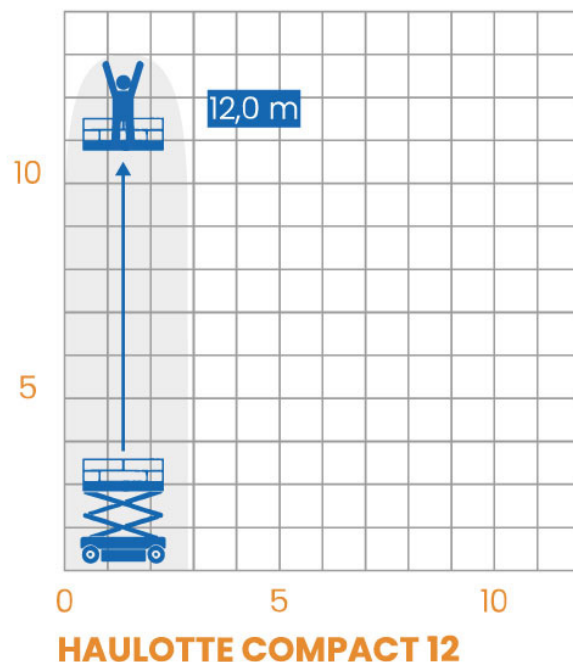

Haulotte Compact 12

 Typ: **Saxlift**

Beskrivning

Saxliften Haulotte Compact 12 är en stark och pålitlig lift med flera användningsområden och är idealisk för de flesta arbetsplatser med plan mark. Den drivs med en kraftfull batterimotor och har en exceptionell pålitlighet och manövrerbarhet som hjälper dig utföra arbetet som krävs.

Specifikationer

 Prisgrupp	12	 Transporlängd	2,31 m
 Arbetshöjd	12 m	 Transportbredd	1,2 m
 Arbetsradie	- m	 Transporthöjd	2,38 m
 Plattformshöjd	10 m	 Totalvikt	2500 kg
 Plattformsmått	2,30 x 1,20 m	 Maxbelastning	450 kg
 Utskjut Plattform	0,92 m	 Drivning	Batteri