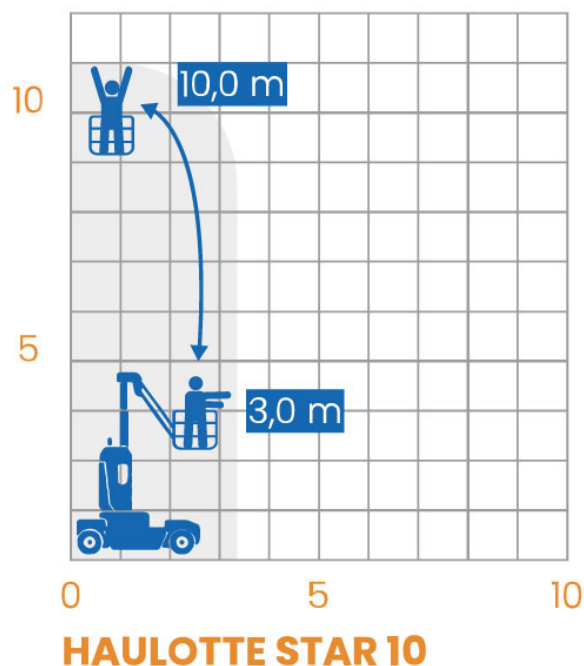

Haulotte Star 10

 Typ: **Pelarlift**

Beskrivning

Bomliften Haulotte Star 10 är en kompakt bomlift som hjälper dig att utföra arbetet på arbetsplatser med begränsad yta. Den är en blandning av en traditionell pelarlift och bomlift vilket ger det bästa av två världar i en och samma lift. Den är idealisk för terminal- och underhållsarbeten inomhus med sina avtrycksfria däck.

Specifikationer

 Prisgrupp	18	 Transporlängd	2,7 m
 Arbetshöjd	10 m	 Transportbredd	1 m
 Arbetsradie	3 m	 Transporthöjd	1,99 m
 Plattformshöjd	8 m	 Totalvikt	2677 kg
 Plattformsmått	0,78x 0,98 m	 Maxbelastning	200 kg
 Utskjut Plattform	- m	 Drivning	Batteri