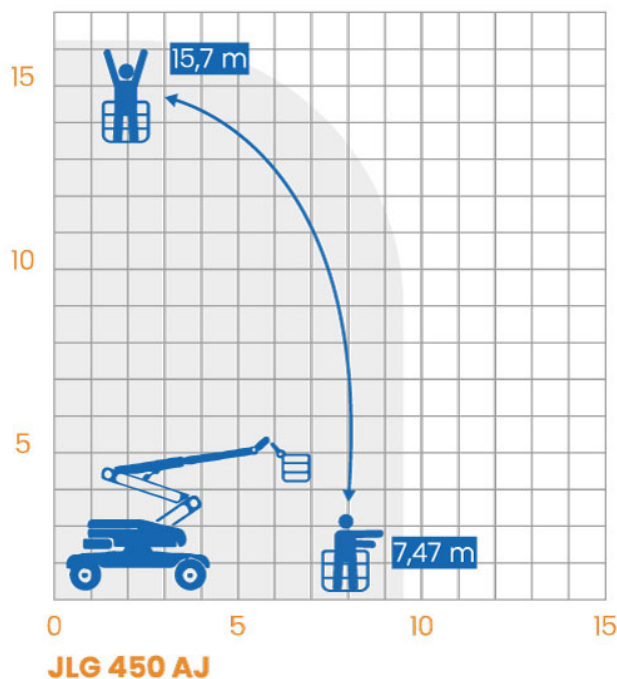

# JLG 450 AJ

 Typ: **Bomlift**

## Beskrivning

Bomliften JLG 450 AJ är en populär bomlift som är idealisk att använda sig utav för att utföra arbetet som krävs där det är begränsad framkomlighet och kräver en hög smidighet och produktivitet. Den är främst lämpad för utomhusarbeten med sin stora bom och den ger dig exceptionell upp och över framkomlighet.

## Specifikationer

 Prisgrupp	<b>23</b>	 Transportlängd	<b>6,53 m</b>
 Arbetshöjd	<b>15,7 m</b>	 Transportbredd	<b>1,98 m</b>
 Arbetsradie	<b>7,47 m</b>	 Transporthöjd	<b>2,24 m</b>
 Plattformshöjd	<b>13,7 m</b>	 Totalvikt	<b>7100 kg</b>
 Plattformsmått	<b>1,83 x 076 m</b>	 Maxbelastning	<b>230 kg</b>
 Utskjut Plattform	<b>- m</b>	 Drivning	<b>Diesel</b>