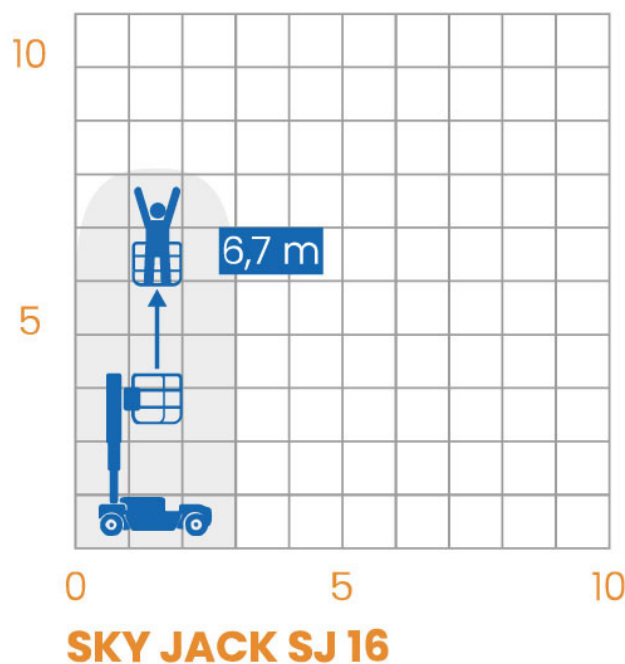

Sky Jack SJ 16

 Typ: **Pelarlift**

Beskrivning

Pelarliften Sky Jack SJ16 är en kompakt Pelarlift med en riktigt stor arbetsyta i förhållande till sin storlek. Den är idealisk för inomhusbruk med ytbegränsning och med sina avtrycksfria däck klarar den lika väl av arbete utomhus där det är plant och slätt underlag. Sky Jack SJ16 hjälper dig att öka produktiviteten på arbetsplatsen med sin exceptionella precision, komfort och enkla manövrering.

Specifikationer

 Prisgrupp	10	 Transportlängd	1,37 m
 Arbetshöjd	6,7 m	 Transportbredd	0,76 m
 Arbetsradie	- m	 Transporthöjd	0,51 m
 Plattformshöjd	4,87 m	 Totalvikt	966 kg
 Plattformsmått	0,93 x 0,69 m	 Maxbelastning	227 kg
 Utskjut Plattform	- m	 Drivning	Batteri